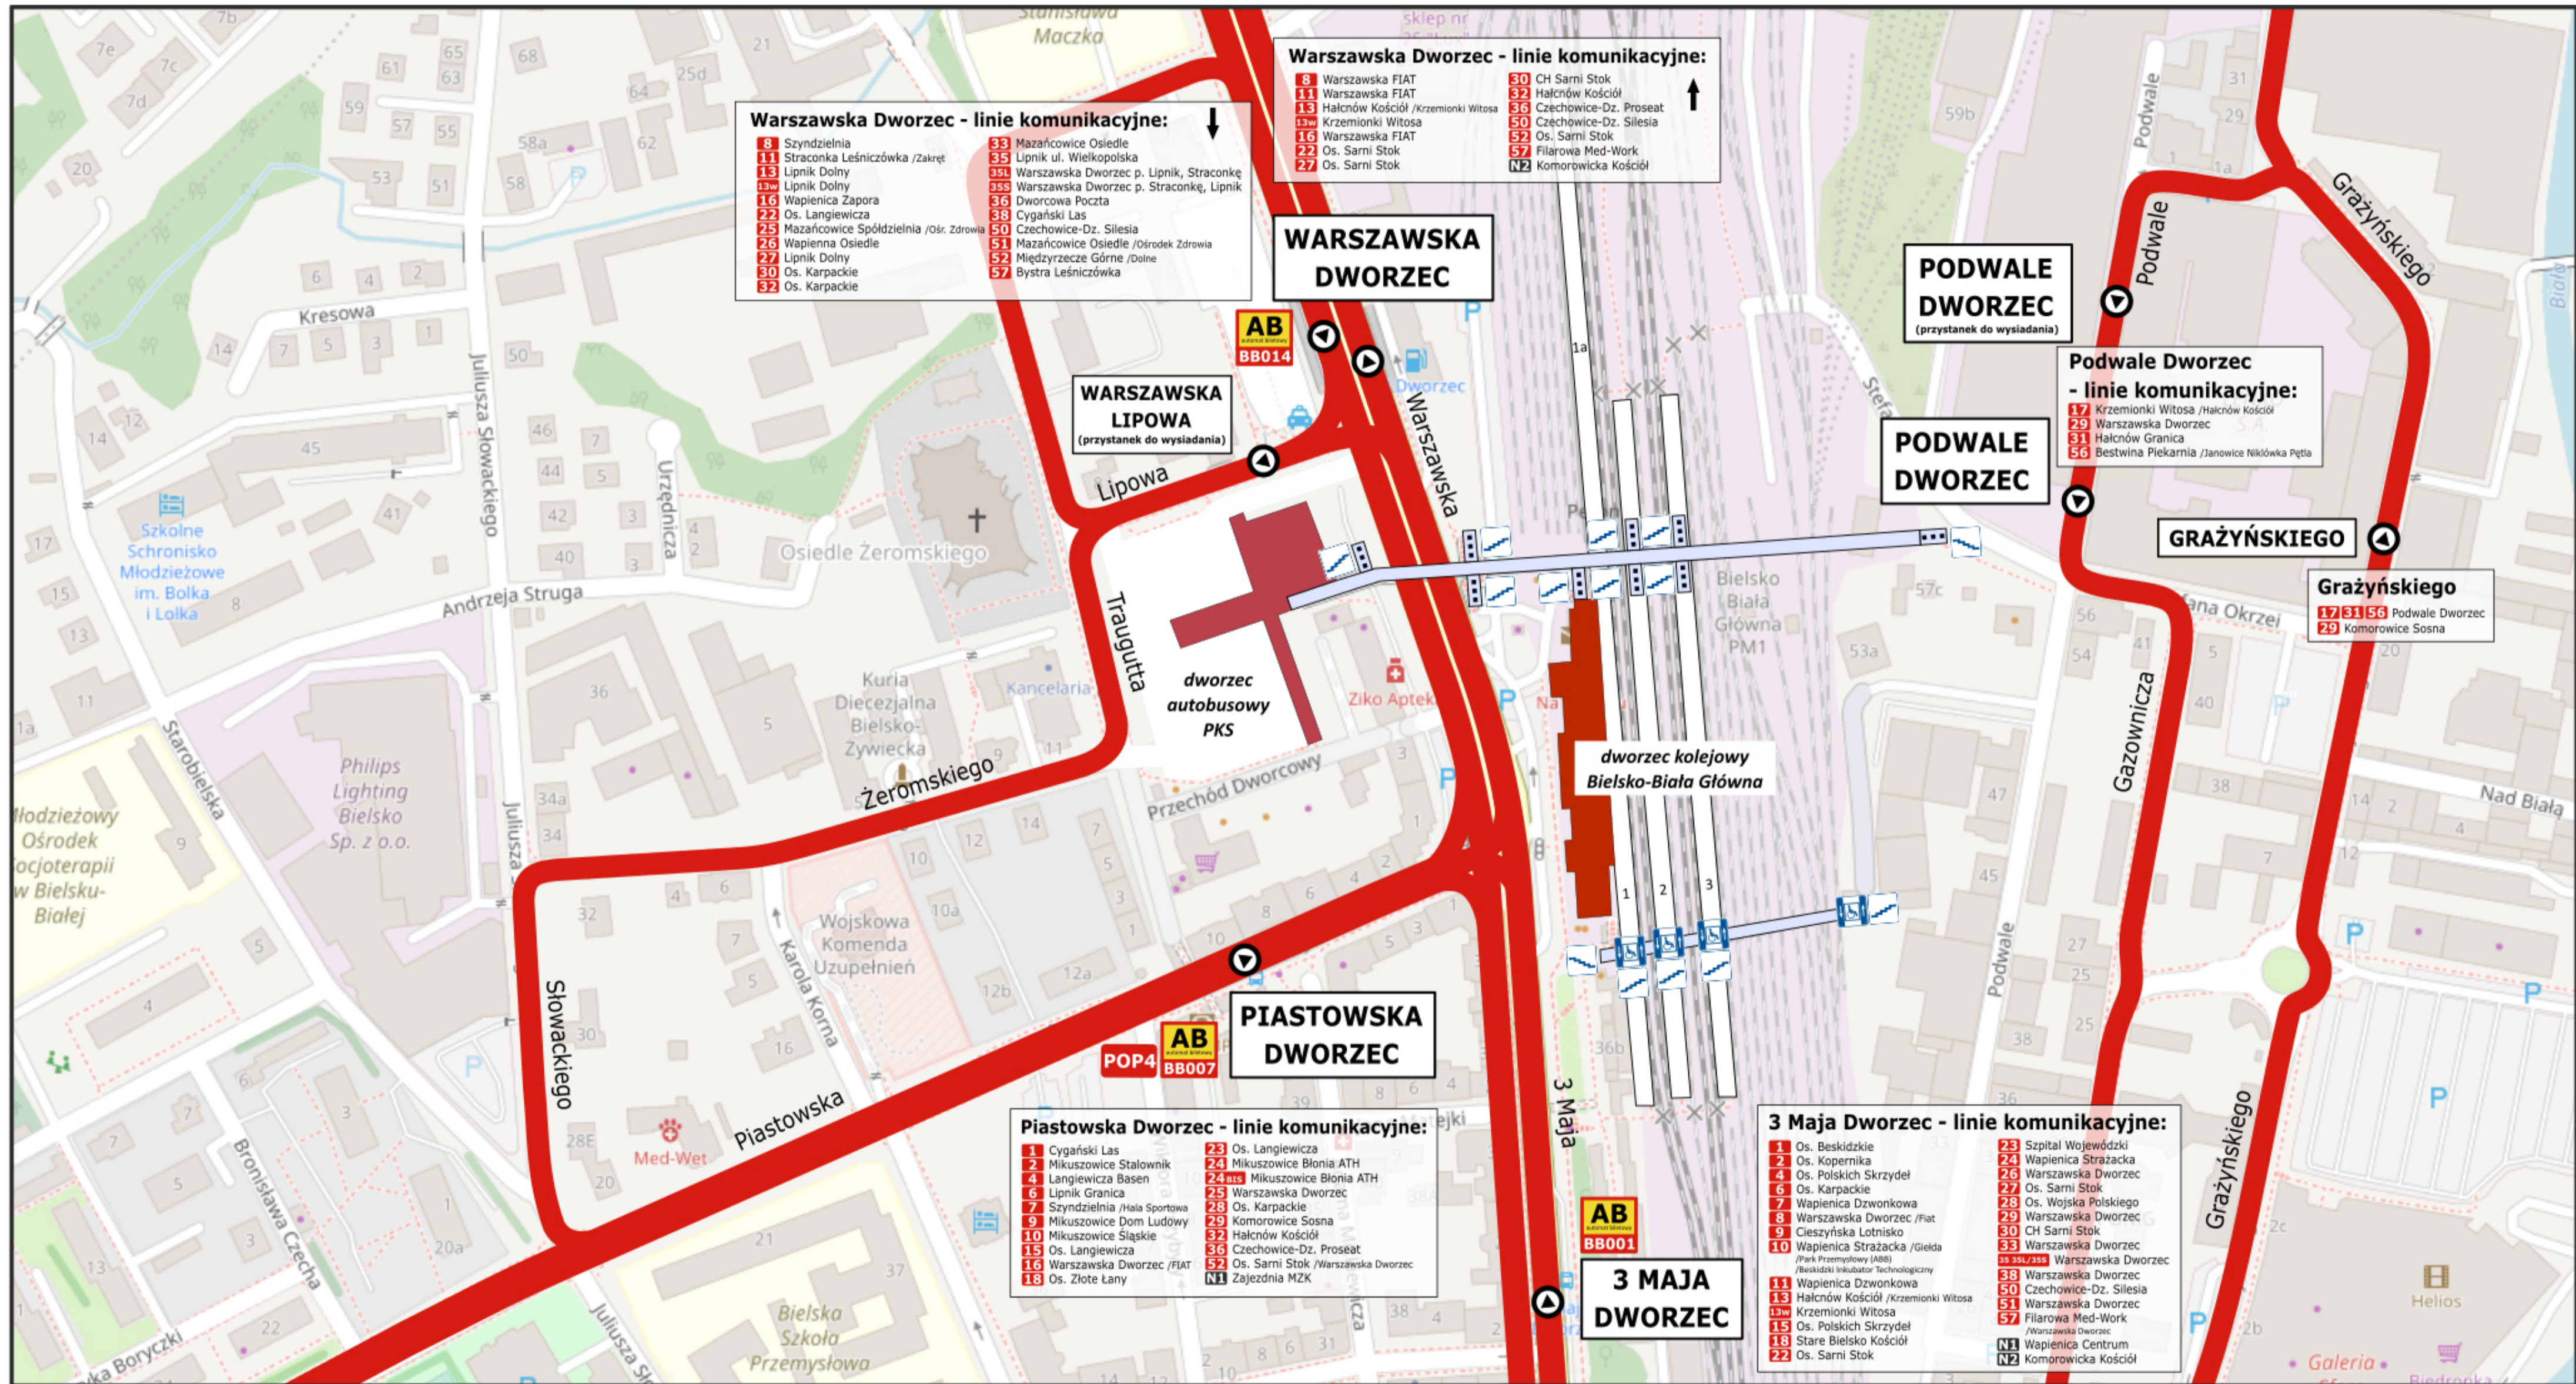

Schemat rozmieszczenia przystanków autobusowych w rejonie węzła komunikacyjnego PKP Bielsko-Biała Główna

Informacje o zmianach w kursowaniu autobusów:
komunikacja.um.bielsko.pl

Informacje o rzeczywistym czasie przyjazdu autobusu:
rozklady.bielsko.pl oraz w aplikacji **itsBB**