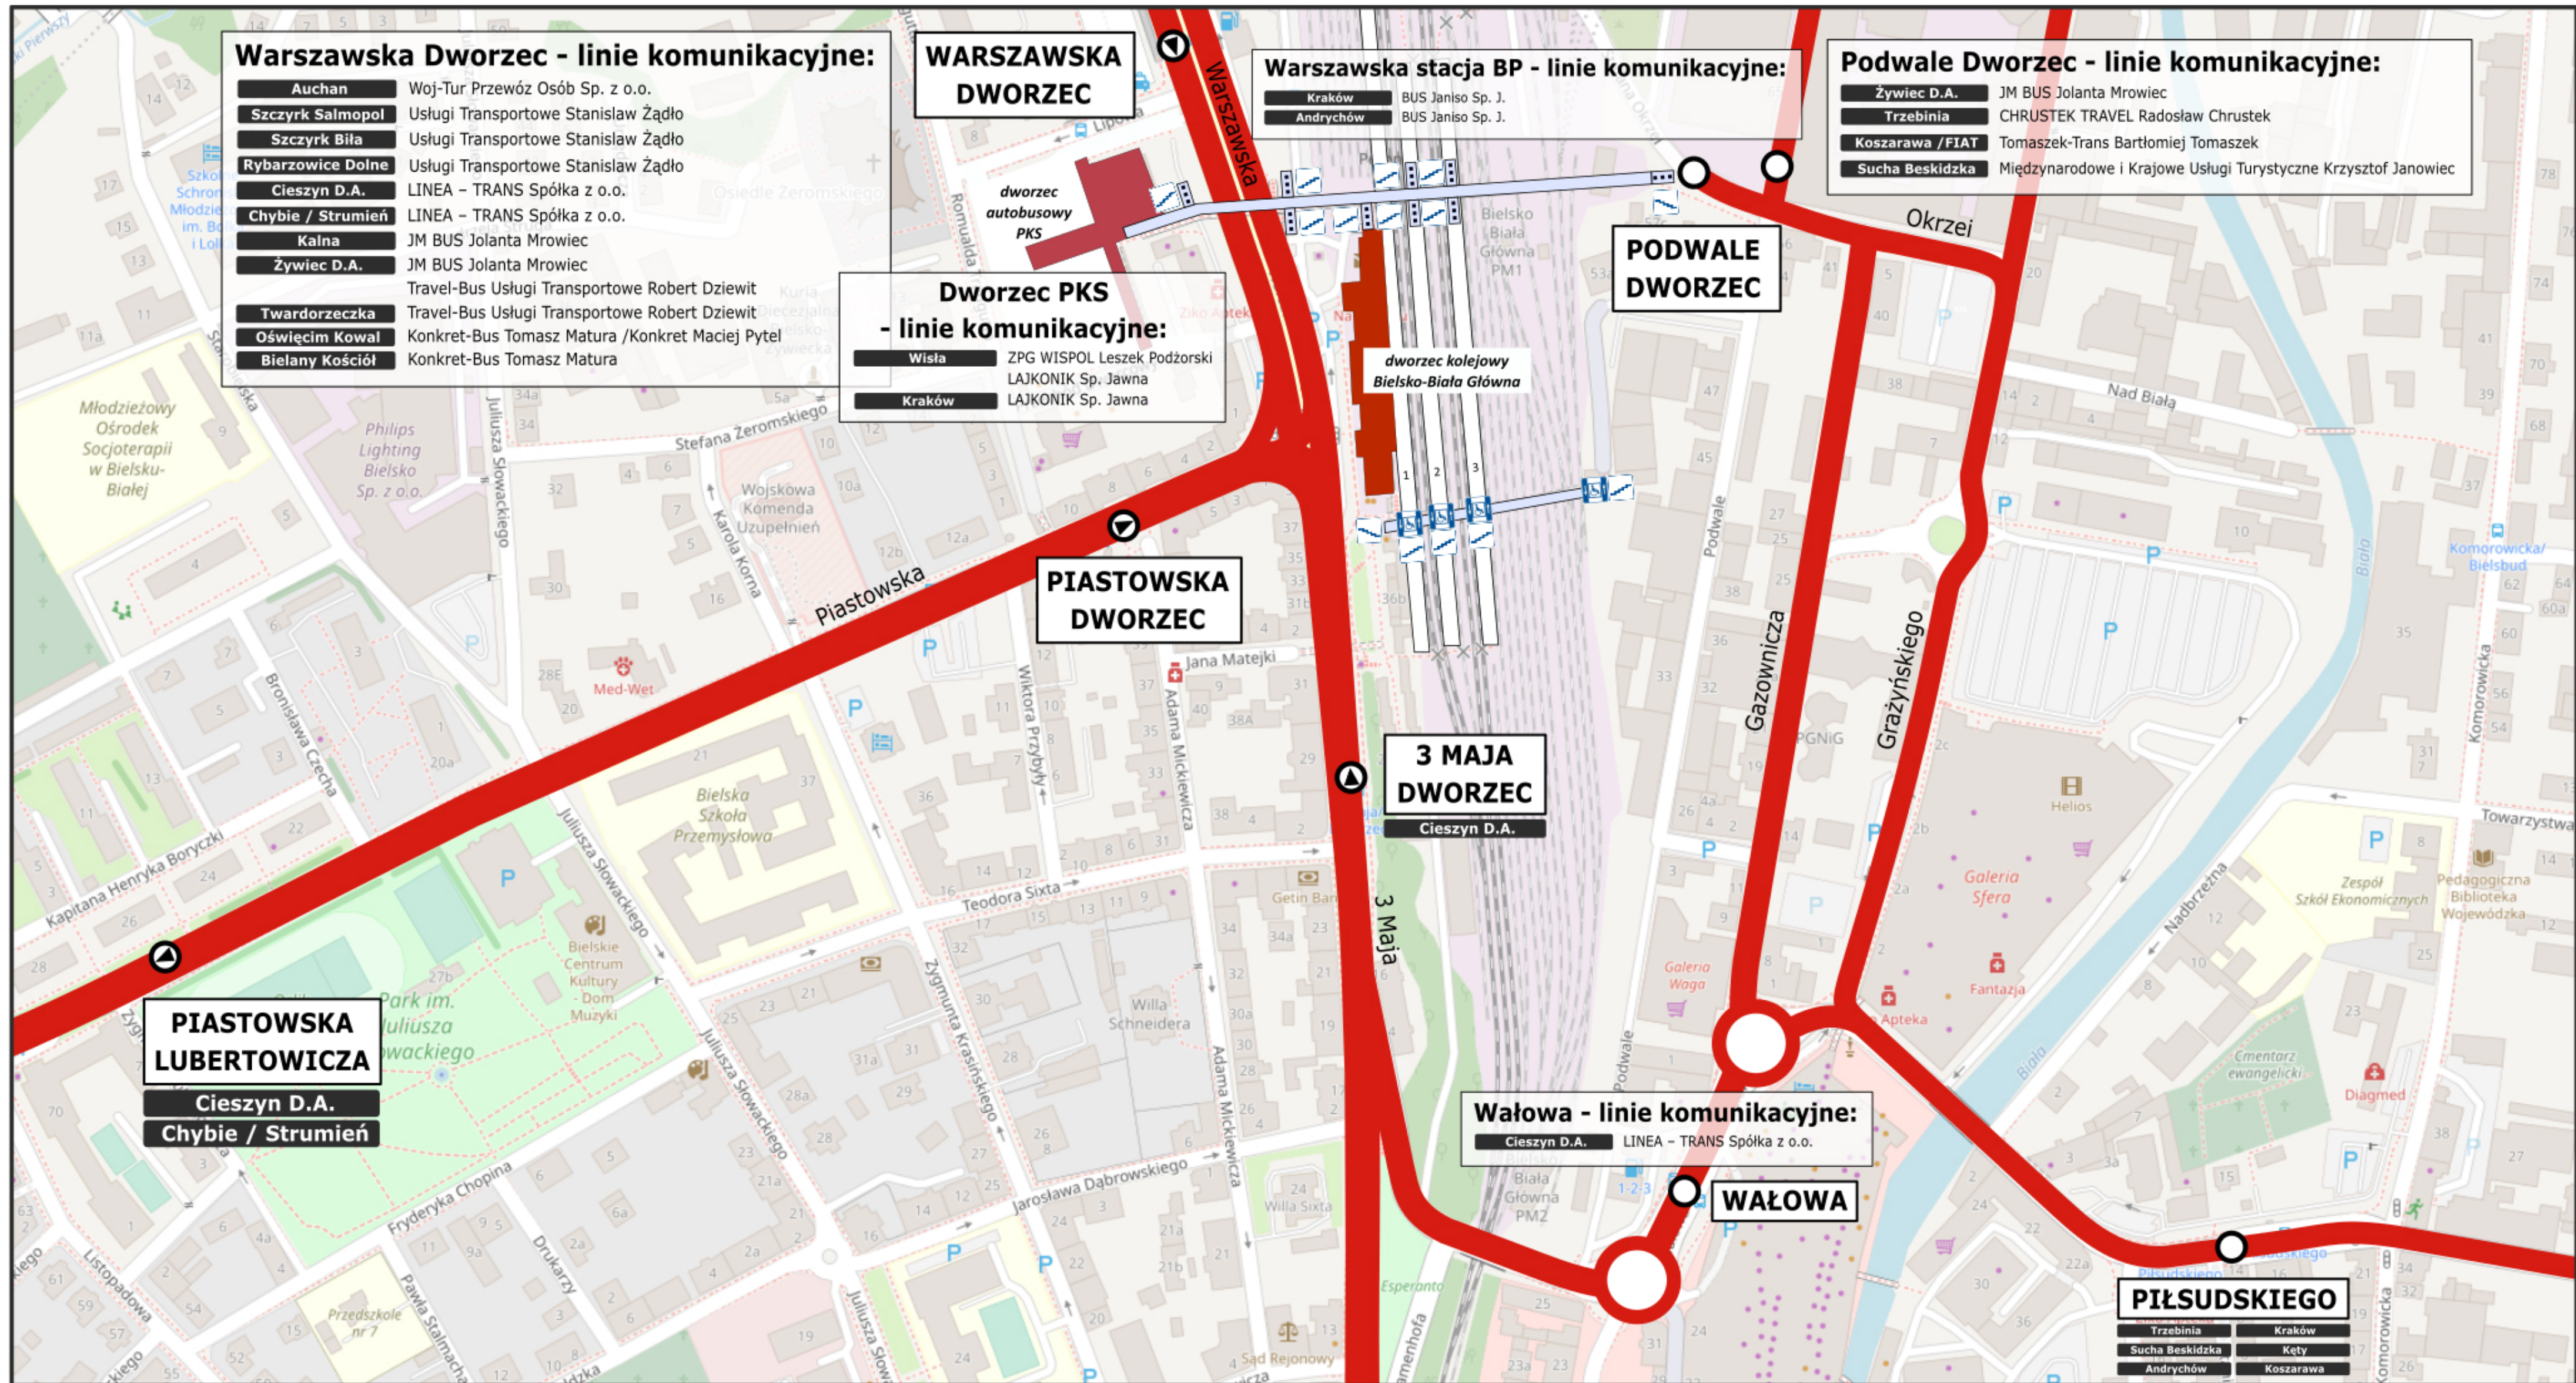

Schemat rozmieszczenia przystanków busów prywatnych w rejonie węzła komunikacyjnego PKP Bielsko-Biała Główna

Informacje o zmianach w kursowaniu autobusów:
komunikacja.um.bielsko.pl

Informacje o rzeczywistym czasie przyjazdu autobusu:
rozklady.bielsko.pl oraz w aplikacji **itsBB**